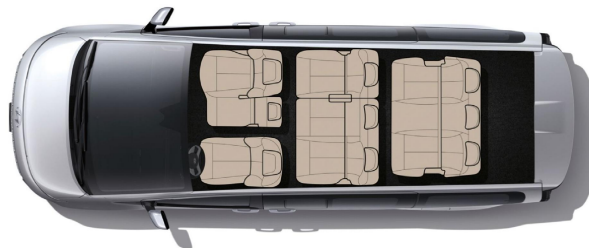

OPCIJE

DOPLATA ZA METALIK BOJU

uz sve pakete opreme

Doplata na
cijenu sa PDV-om

700